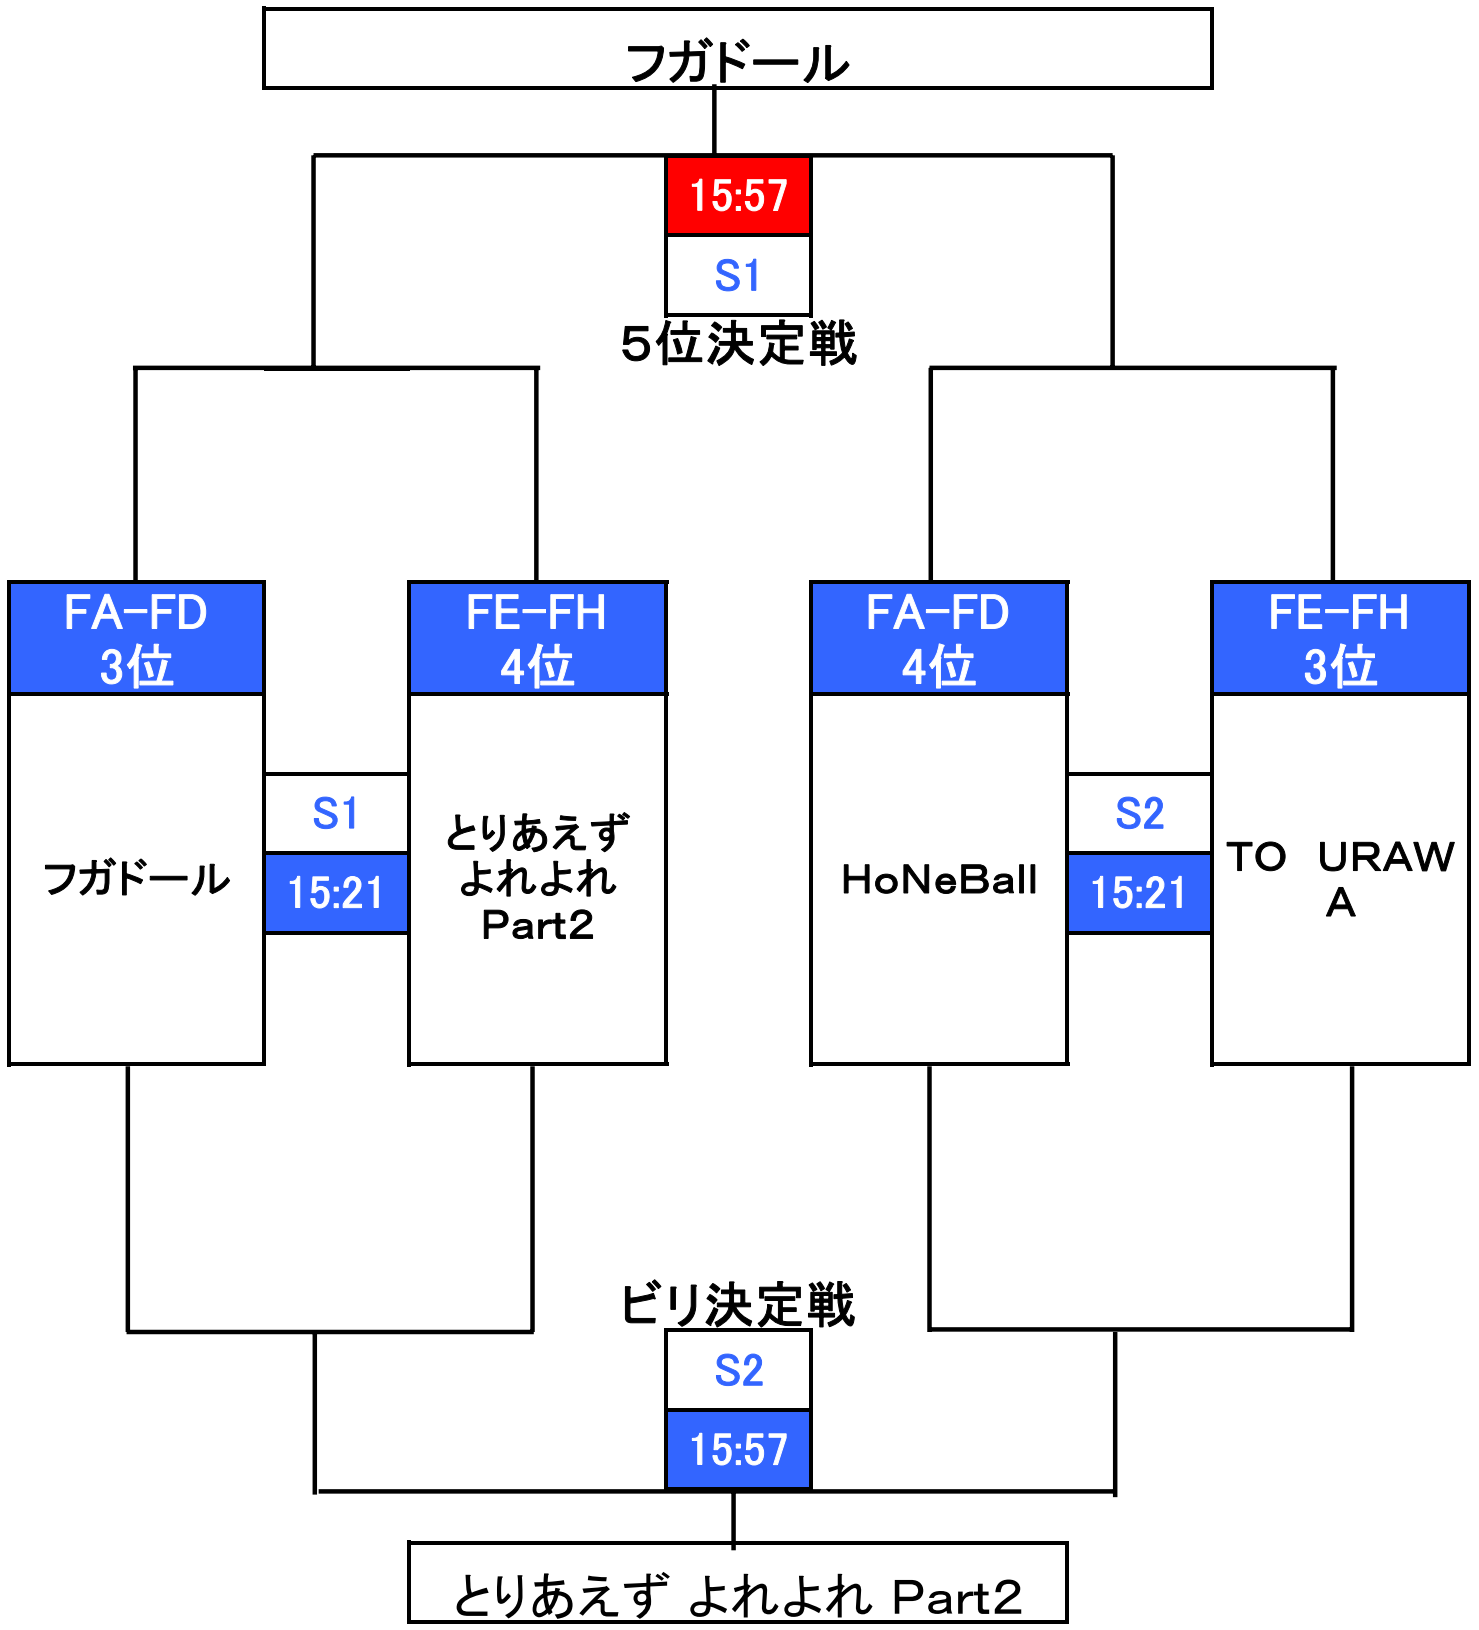

3位決定戦

S1

15:39

FC鷹の団 飛行隊

S1

フレンドリークラス

FA FB FC FD

	フガドール	HoNeBall	KSDリブレ ダ バツガ	K.F.C岩槻	勝	負	引	得点	失点	差	点
フガドール		13:00	13:36	14:12							
		0 - 0	1 - 2	2 - 1	1	1	1	3	3	0	4
HoNeBall	13:00		14:30	13:54							
	0 - 0		0 - 1	0 - 4	0	2	1	0	5	-5	1
KSDリブレ ダ バツガ	13:36	14:30		13:18							
	2 - 1	1 - 0		1 - 1	3	0	0	4	2	2	9
K.F.C岩槻	14:12	13:54	13:18								
	1 - 2	4 - 0	1 - 1		1	1	1	6	3	3	4